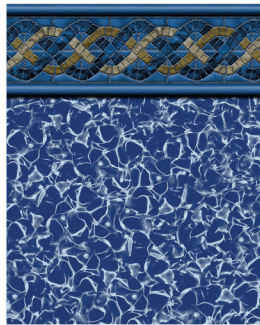

GRAND 28 mil

RALEIGH 28 mil

SANDSTONE | Tan Base Film

SANDSTONE 28 mil

CATALINA 28 mil

OCEAN MIDNIGHT

OCEAN MIDNIGHT
28 mil | White Base Film

AQUARIUS | Pale Blue Base Film

AQUARIUS
28 mil

CAMBRIDGE
28 mil

ANTIGUA | Pale Blue Base Film

ANTIGUA 28 mil

CANTERBURY 28 mil

SILVER ANTIGUA | Silver Grey Base Film

SILVER ANTIGUA
28 mil

SILVER HORIZON
28 mil