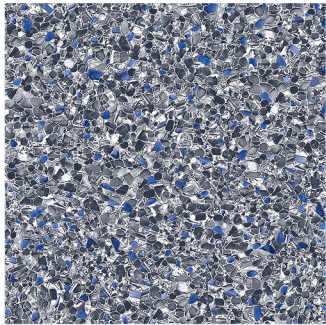

GRAND 28 mil

RALEIGH 28 mil

SANDSTONE | Tan Base Film

SANDSTONE 28 mil

CATALINA 28 mil

OCEAN MIDNIGHT

OCEAN MIDNIGHT
28 mil | White Base Film

AQUARIUS | Pale Blue Base Film

AQUARIUS
28 mil

CAMBRIDGE
28 mil

ANTIGUA | Pale Blue Base Film

ANTIGUA 28 mil

CANTERBURY 28 mil

SILVER ANTIGUA | Silver Grey Base Film

SILVER ANTIGUA
28 mil

SILVER HORIZON
28 mil