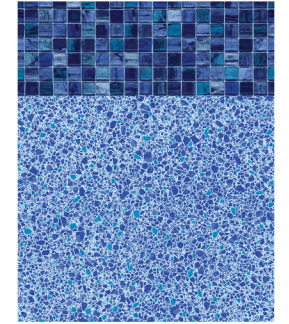

GRAND 28 mil

RALEIGH 28 mil

SANDSTONE | Tan Base Film

SANDSTONE 28 mil

CATALINA 28 mil

OCEAN MIDNIGHT

OCEAN MIDNIGHT
28 mil | White Base Film

AQUARIUS | Pale Blue Base Film

AQUARIUS
28 mil

CAMBRIDGE
28 mil

ANTIGUA | Pale Blue Base Film

ANTIGUA 28 mil

CANTERBURY 28 mil

SILVER ANTIGUA | Silver Grey Base Film

SILVER ANTIGUA
28 mil

SILVER HORIZON
28 mil