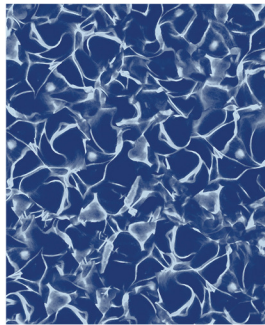

GRAND 28 mil

RALEIGH 28 mil

SANDSTONE | Tan Base Film

SANDSTONE 28 mil

CATALINA 28 mil

OCEAN MIDNIGHT

OCEAN MIDNIGHT
28 mil | White Base Film

AQUARIUS | Pale Blue Base Film

AQUARIUS
28 mil

CAMBRIDGE
28 mil

ANTIGUA | Pale Blue Base Film

ANTIGUA 28 mil

CANTERBURY 28 mil

SILVER ANTIGUA | Silver Grey Base Film

SILVER ANTIGUA
28 mil

SILVER HORIZON
28 mil