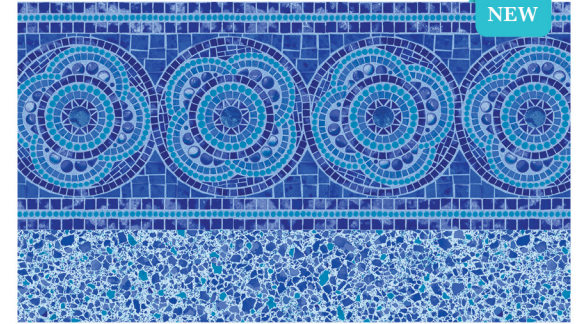

AQUARIUS
28 mil

CAMBRIDGE
28 mil

ANTIGUA | Pale Blue Base Film

ANTIGUA 28 mil

CANTERBURY 28 mil

SILVER ANTIGUA | Silver Grey Base Film

SILVER ANTIGUA
28 mil

SILVER HORIZON
28 mil